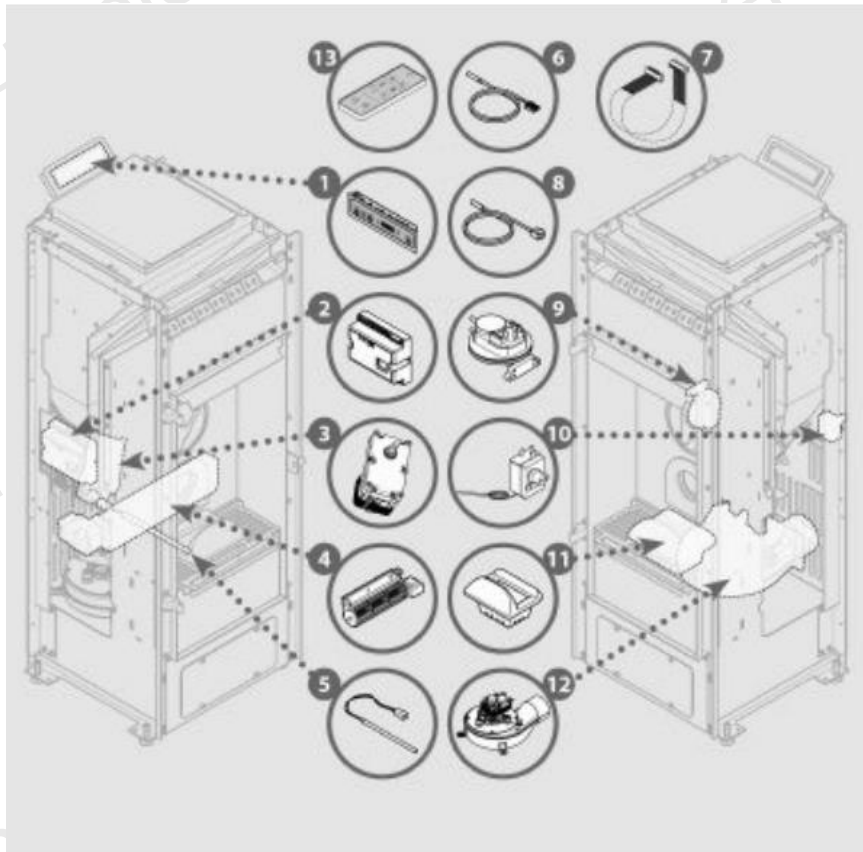

INVICTA - P641874 - Poêle Nola 7 Noir

Repère	Référence	Produit
1	1046201400	CONSOLE ECO PJ A05
2	1184023010	CARTE 7 KW
3	1044000100	MOTOREDUCTEUR / LP-EC-A
4	1040021000	VENTILATEUR TANGENTIEL / LP
5	1049200300	BOUGIE ALLUMAGE A LP EC IG
6	1042003700	SOND TEMP FUMEE NOLA ETEL LODI
7	1043030700	CABLE NAPPE CARTE ELECTRONIQU
8	1042003500	SOND TEMP AMBIANTE NOLA ETEL .
9	1042200300	PRESSOSTAT / LP-EC-A-IG
10	1042002000	THERMOSTAT BLOCAGE /LP-EC-A-IG
11	1121107401	BRULEUR
12	1183032310	EXTRACTEUR FUMEE NOLA ETANCHE
13	1046001200	TELECOMMANDE INFRA NOLA ETEL..
14	1251114300	VITRE NOLA LODI ETEL
ACC	1090811709	JOINT TRAPPE FUMEE RIGIDE
ACC	1184068900	VIS SANS FIN OLEA
ACC	1102131145	POIGNEE LODI ETEL NOLA
ACC	1046100400	CABLE ALIM NOLA ETEL LODI
ACC	1121112001	TAQUE NOLA 10
ACC	1090300100	JOINT EXTRACTEUR AU METRE
ACC	1093900500	GOUPILLON